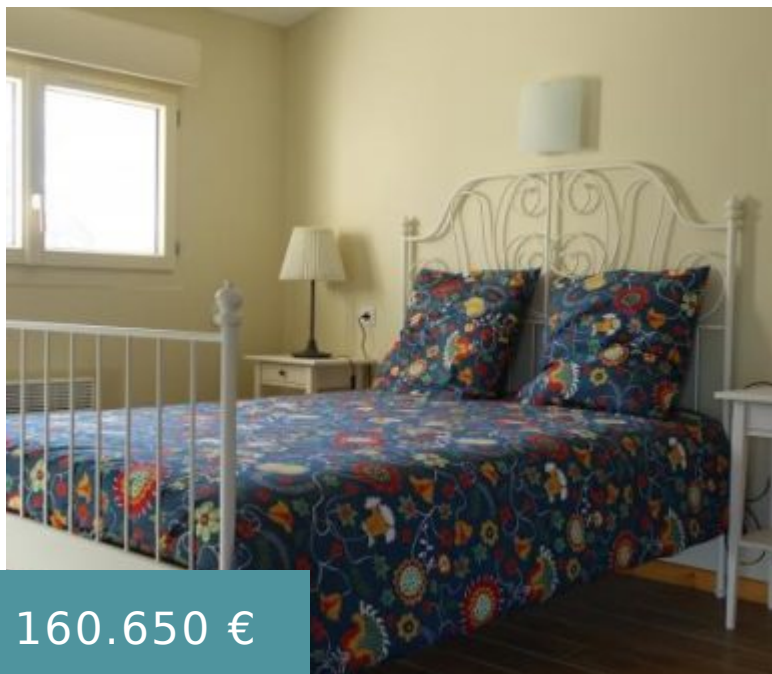

# INVESTISSEMENT LMNP : RÉSIDENCE SÉNIORS, APPARTEMENT À VENDRE - LOYERS GARANTIS - DRÔME (26)

<https://conseilimmo.fr>

160.650 €

Spécial investisseurs : LMNP Appartement T2 à vendre dans  
Résidence Séniors avec loyers garantis Régime fiscal  
avantageux CENSI-BOUVARD / LMNP Appartement T2 - RDC :  
41,25 m<sup>2</sup> - Terrasse : 13 m<sup>2</sup> Prix TTC : 160 650€ Le Domaine :  
Située entre Vercors et Provence, à Livron sur Drôme, au...

- 1 lit
- 1 de bain
- Appartement
- Investissement,  
Ventes
- 41 m<sup>2</sup>