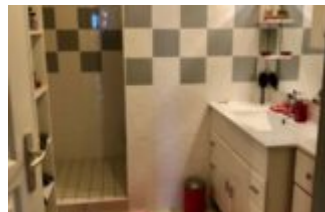

LOCATION, T2 FONCTIONNEL AVEC PETIT JARDIN MONTISON

<http://lconseilimmo.fr>

450 €

L'agence immobilière L conseil vous propose à la location un appartement de 48 m2 en rez-de-jardin dans le village de Montoisson. Ce T2 dispose d'une cuisine meublée, d'un espace salon, d'une chambre avec puit de lumière, d'une salle de douche, d'un coin machine à laver et un wc. Petit jardin...