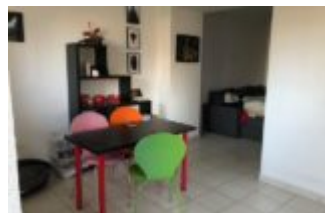

LOCATION, T2 FONCTIONNEL AVEC PETIT JARDIN MONTISON

<http://lconseilimmo.fr>

450 €

L'agence immobilière L conseil vous propose à la location un appartement de 48 m2 en rez-de-jardin dans le village de Montoisson. Ce T2 dispose d'une cuisine meublée, d'un espace salon, d'une chambre avec puit de lumière, d'une salle de douche, d'un coin machine à laver et un wc. Petit jardin...